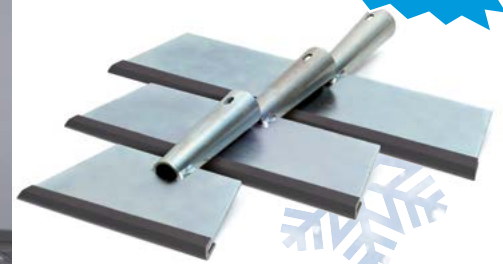

ZIMA

19,90zł

ŁOPATA DO ŚNIEGU
IL1A ALPIN

27,90zł

ŁOPATA DO ŚNIEGU
IL2 ALPIN

39,90zł

ŁOPATA DO ŚNIEGU
ILEFE ERGOMETAL

91,90zł

ŁOPATA DO ŚNIEGU
IL MAX AE ERGO

17,90zł

ZBIJAK DO LODU
ICE1

44,90zł

ŁOPATA DO ŚNIEGU
IL2TB ALPINUS

79,90zł

ŁOPATA DO ŚNIEGU
ILDB DIABLO

49,90zł