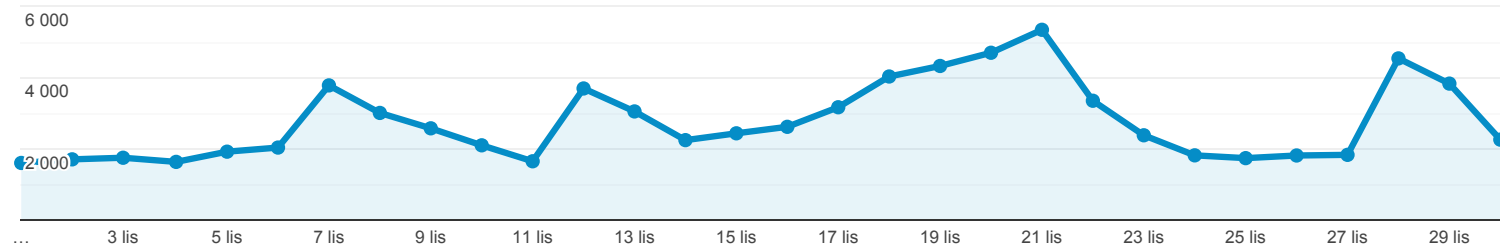

Odbiorcy ogółem

Wszyscy użytkownicy
100,00% Użytkownicy

1 lis 2019 - 30 lis 2019

Ogółem

Użytkownicy

Użytkownicy

53 090

Nowi użytkownicy

37 818

Sesje

95 619

Sesje na użytkownika

1,80

Odśłony

131 687

Strony/sesja

1,38

Śr. czas trwania sesji

00:00:40

Współczynnik odrzuceń

79,73%

New Visitor Returning Visitor

Język

Użytkownicy % Użytkownicy