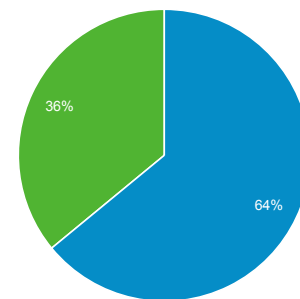

37 818

Sesje

95 619

Sesje na użytkownika

1,80

Odśłony

131 687

Strony/sesja

1,38

Śr. czas trwania sesji

00:00:40

Współczynnik odrzuceń

79,73%

New Visitor Returning Visitor

Język

Użytkownicy % Użytkownicy

Język	Użytkownicy	% Użytkownicy
1. pl-pl	41 730	78,87%
2. pl	6 298	11,90%
3. en-us	3 772	7,13%
4. en-gb	336	0,64%
5. de-de	169	0,32%
6. c	133	0,25%
7. ru-ru	92	0,17%
8. en-pl	34	0,06%
9. uk-ua	31	0,06%
10. zh-cn	30	0,06%